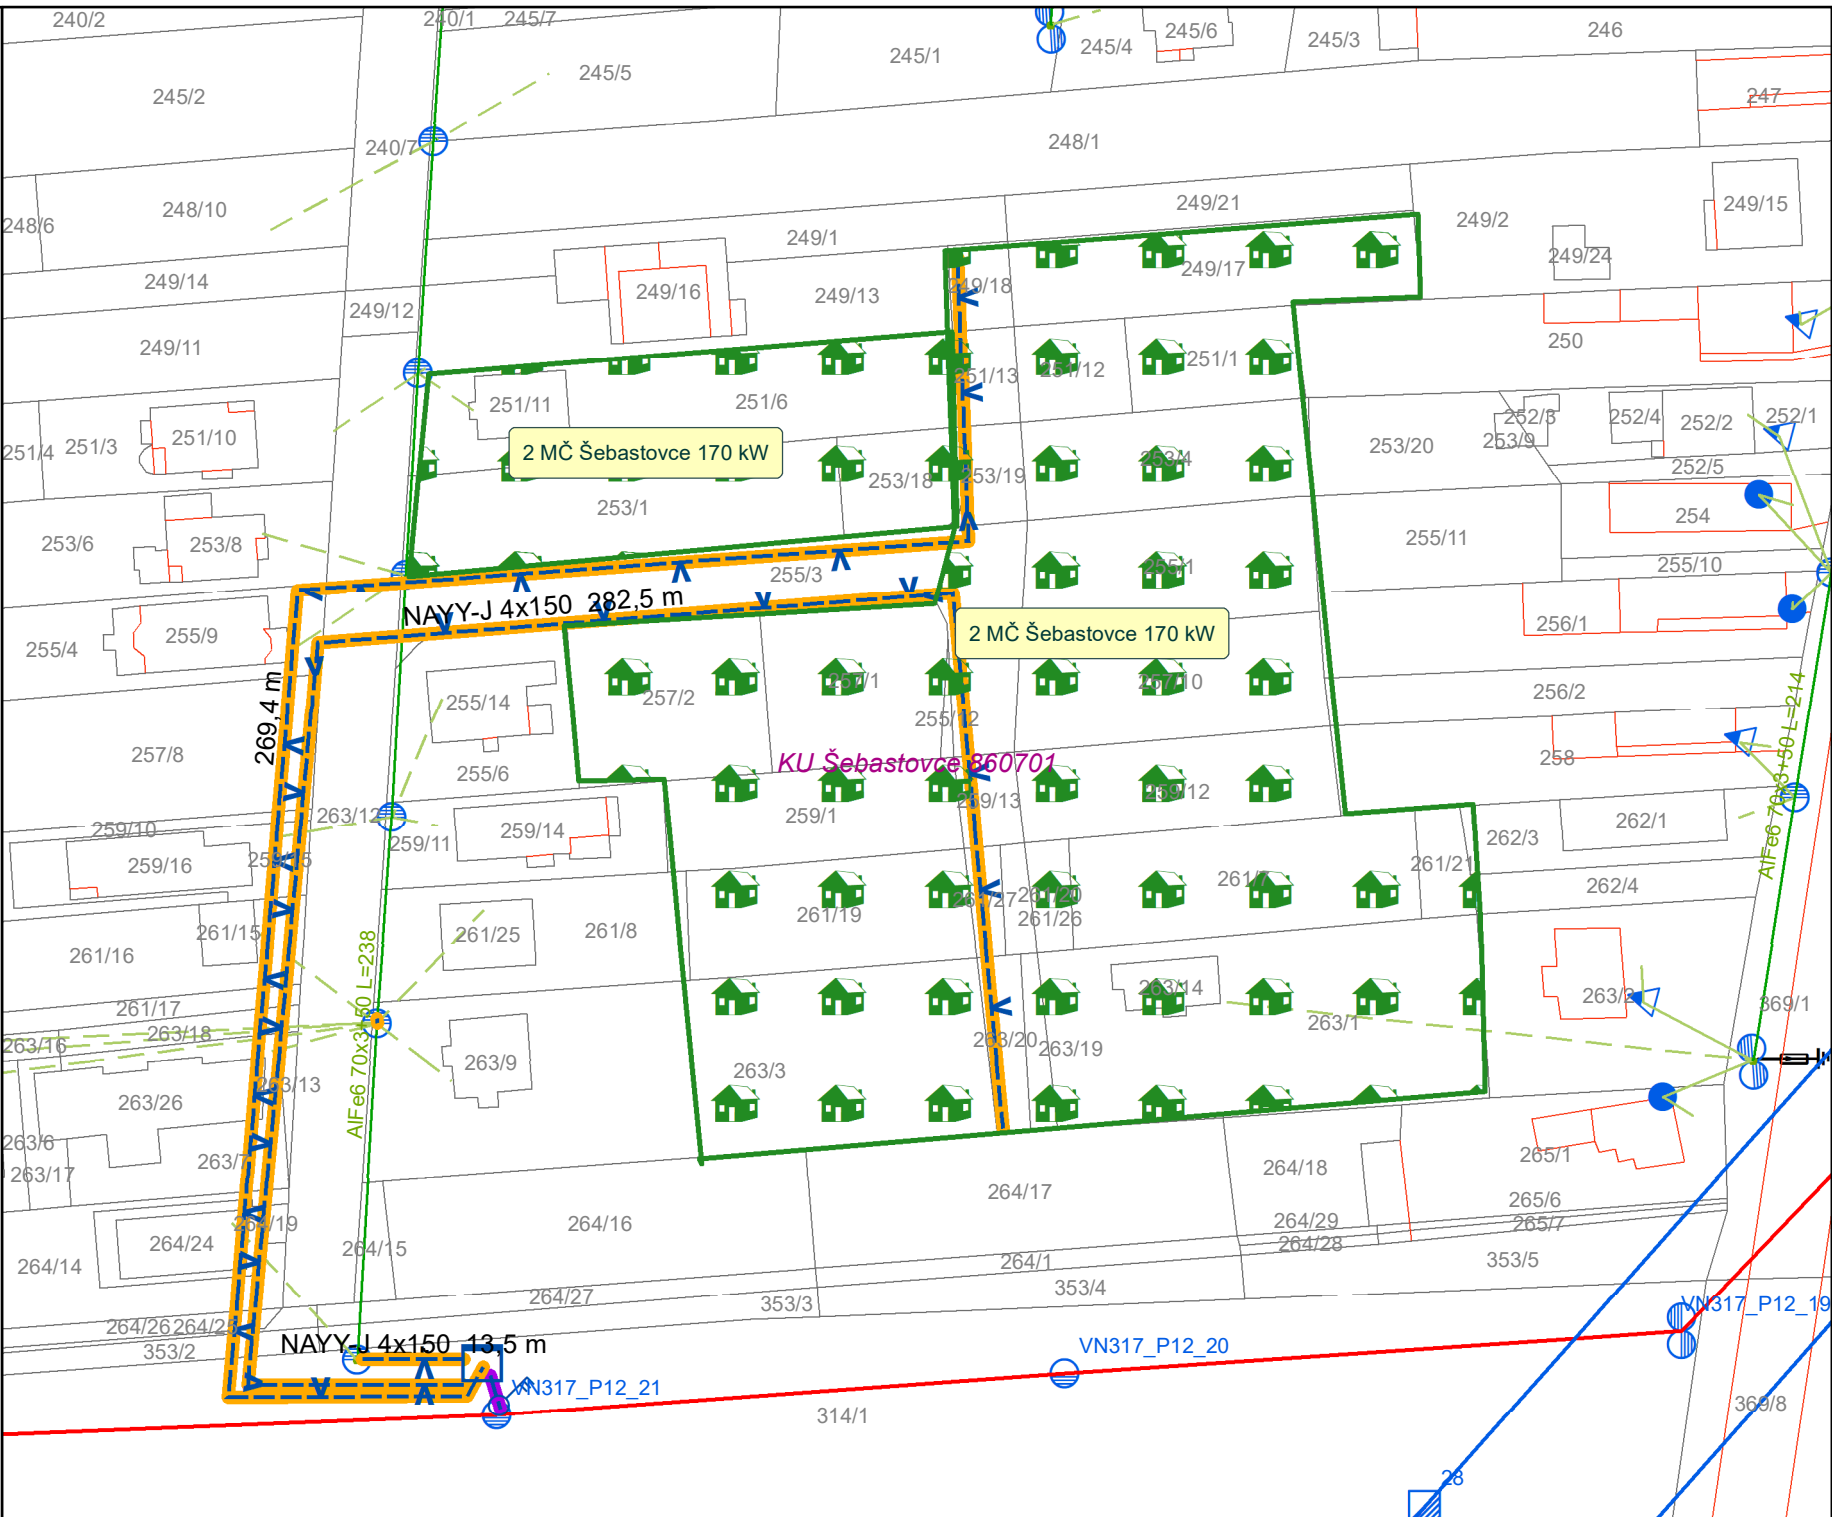

Operatívny asset manažment
Vyhotovil: gombos_maros

1:1 000
4 2 0 4 8 12 E

Legenda:

ZVN a VVN Vedenia	VN Vedenia	NN Pripojky
VVN kábel	VN kábel	orientácie Zakreslenie
VVN vzduch	VN vzduch	NN kábelová pripojka
ZVN kábel	VN vzduch	NN vzdušná pripojka
ZVN vzduch	NN kábel	
	NN vzduch	
		Trafo stanice
		orientácie
		Zakreslenie
		Tranformátor
		Tranformátor

Datum: 29. 4. 2022

Vektorová katastrálna mapa:
© Úrad geodézie, kartografie a katastra Slovenskej republiky

Ortofoto mapa © Geodis Slovakia, s.r.o.
Ortofoto mapa © Eurosense, s.r.o.
© Prispievatelia OpenStreetMap